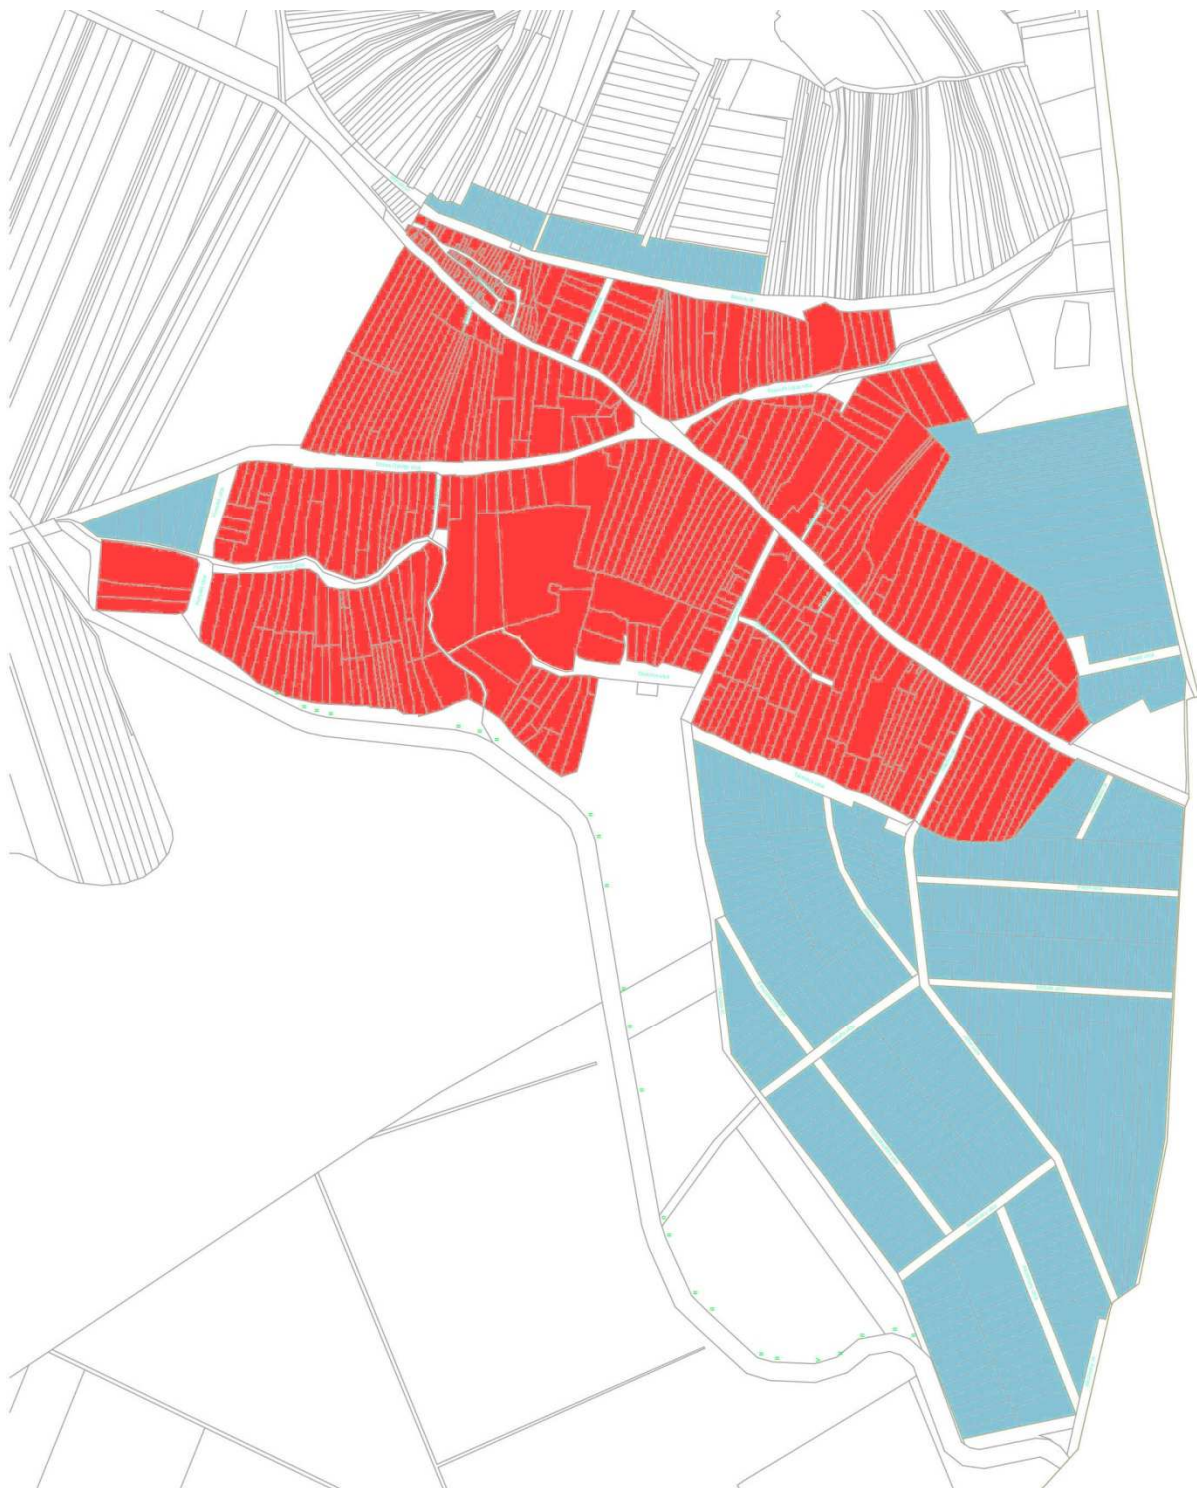

2. melléklet
a 12/2017. (XII.29.) önkormányzati rendelethez
Településképi szempontból meghatározó területek lehatárolása

A térképen pirossal jelölt területek településképi szempontból meghatározó belterületek.

□ Beépítésre nem szánt terület

■ Történeti településrész

■ Új, átalakuló településrész