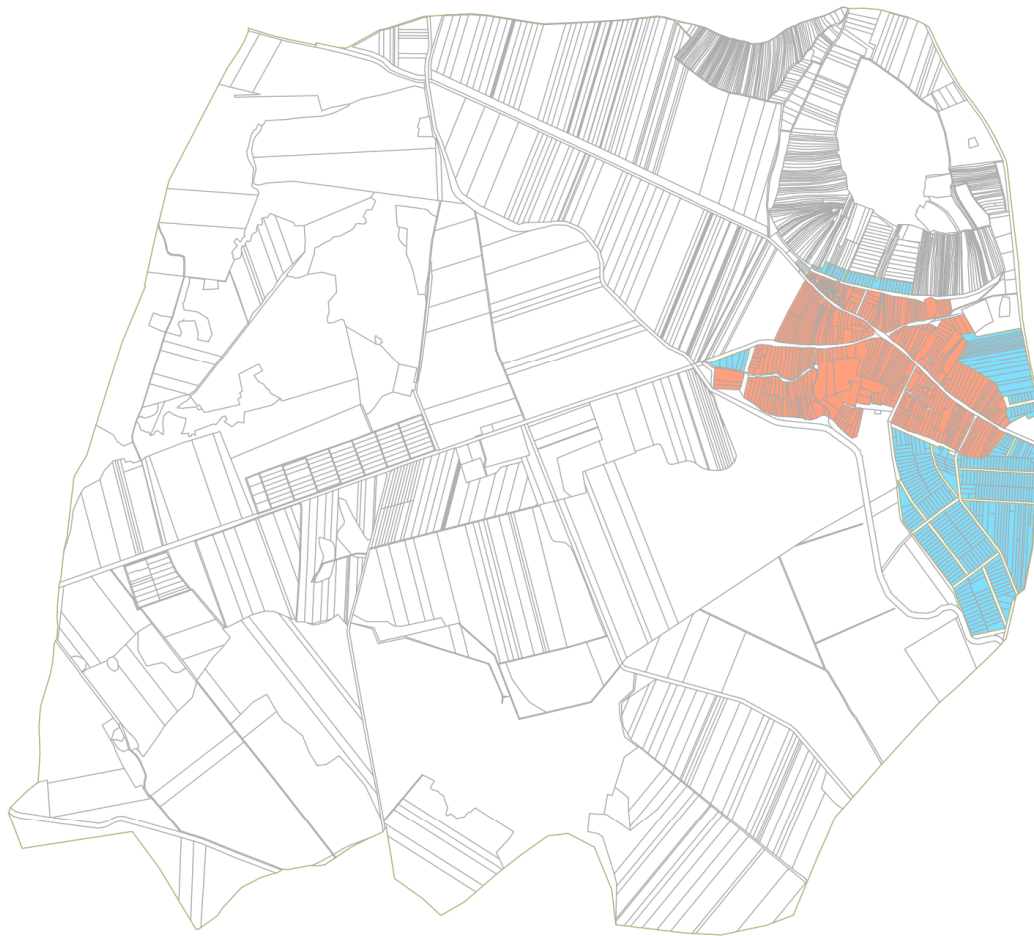

2. melléklet
a 12/2017. (XII.29.) önkormányzati rendelethez
Településképi szempontból meghatározó területek lehatárolása

A térképen pirossal jelölt területek településképi szempontból meghatározó belterületek.

□ Beépítésre nem szánt terület

■ Történeti településrész

■ Új, átalakuló településrész